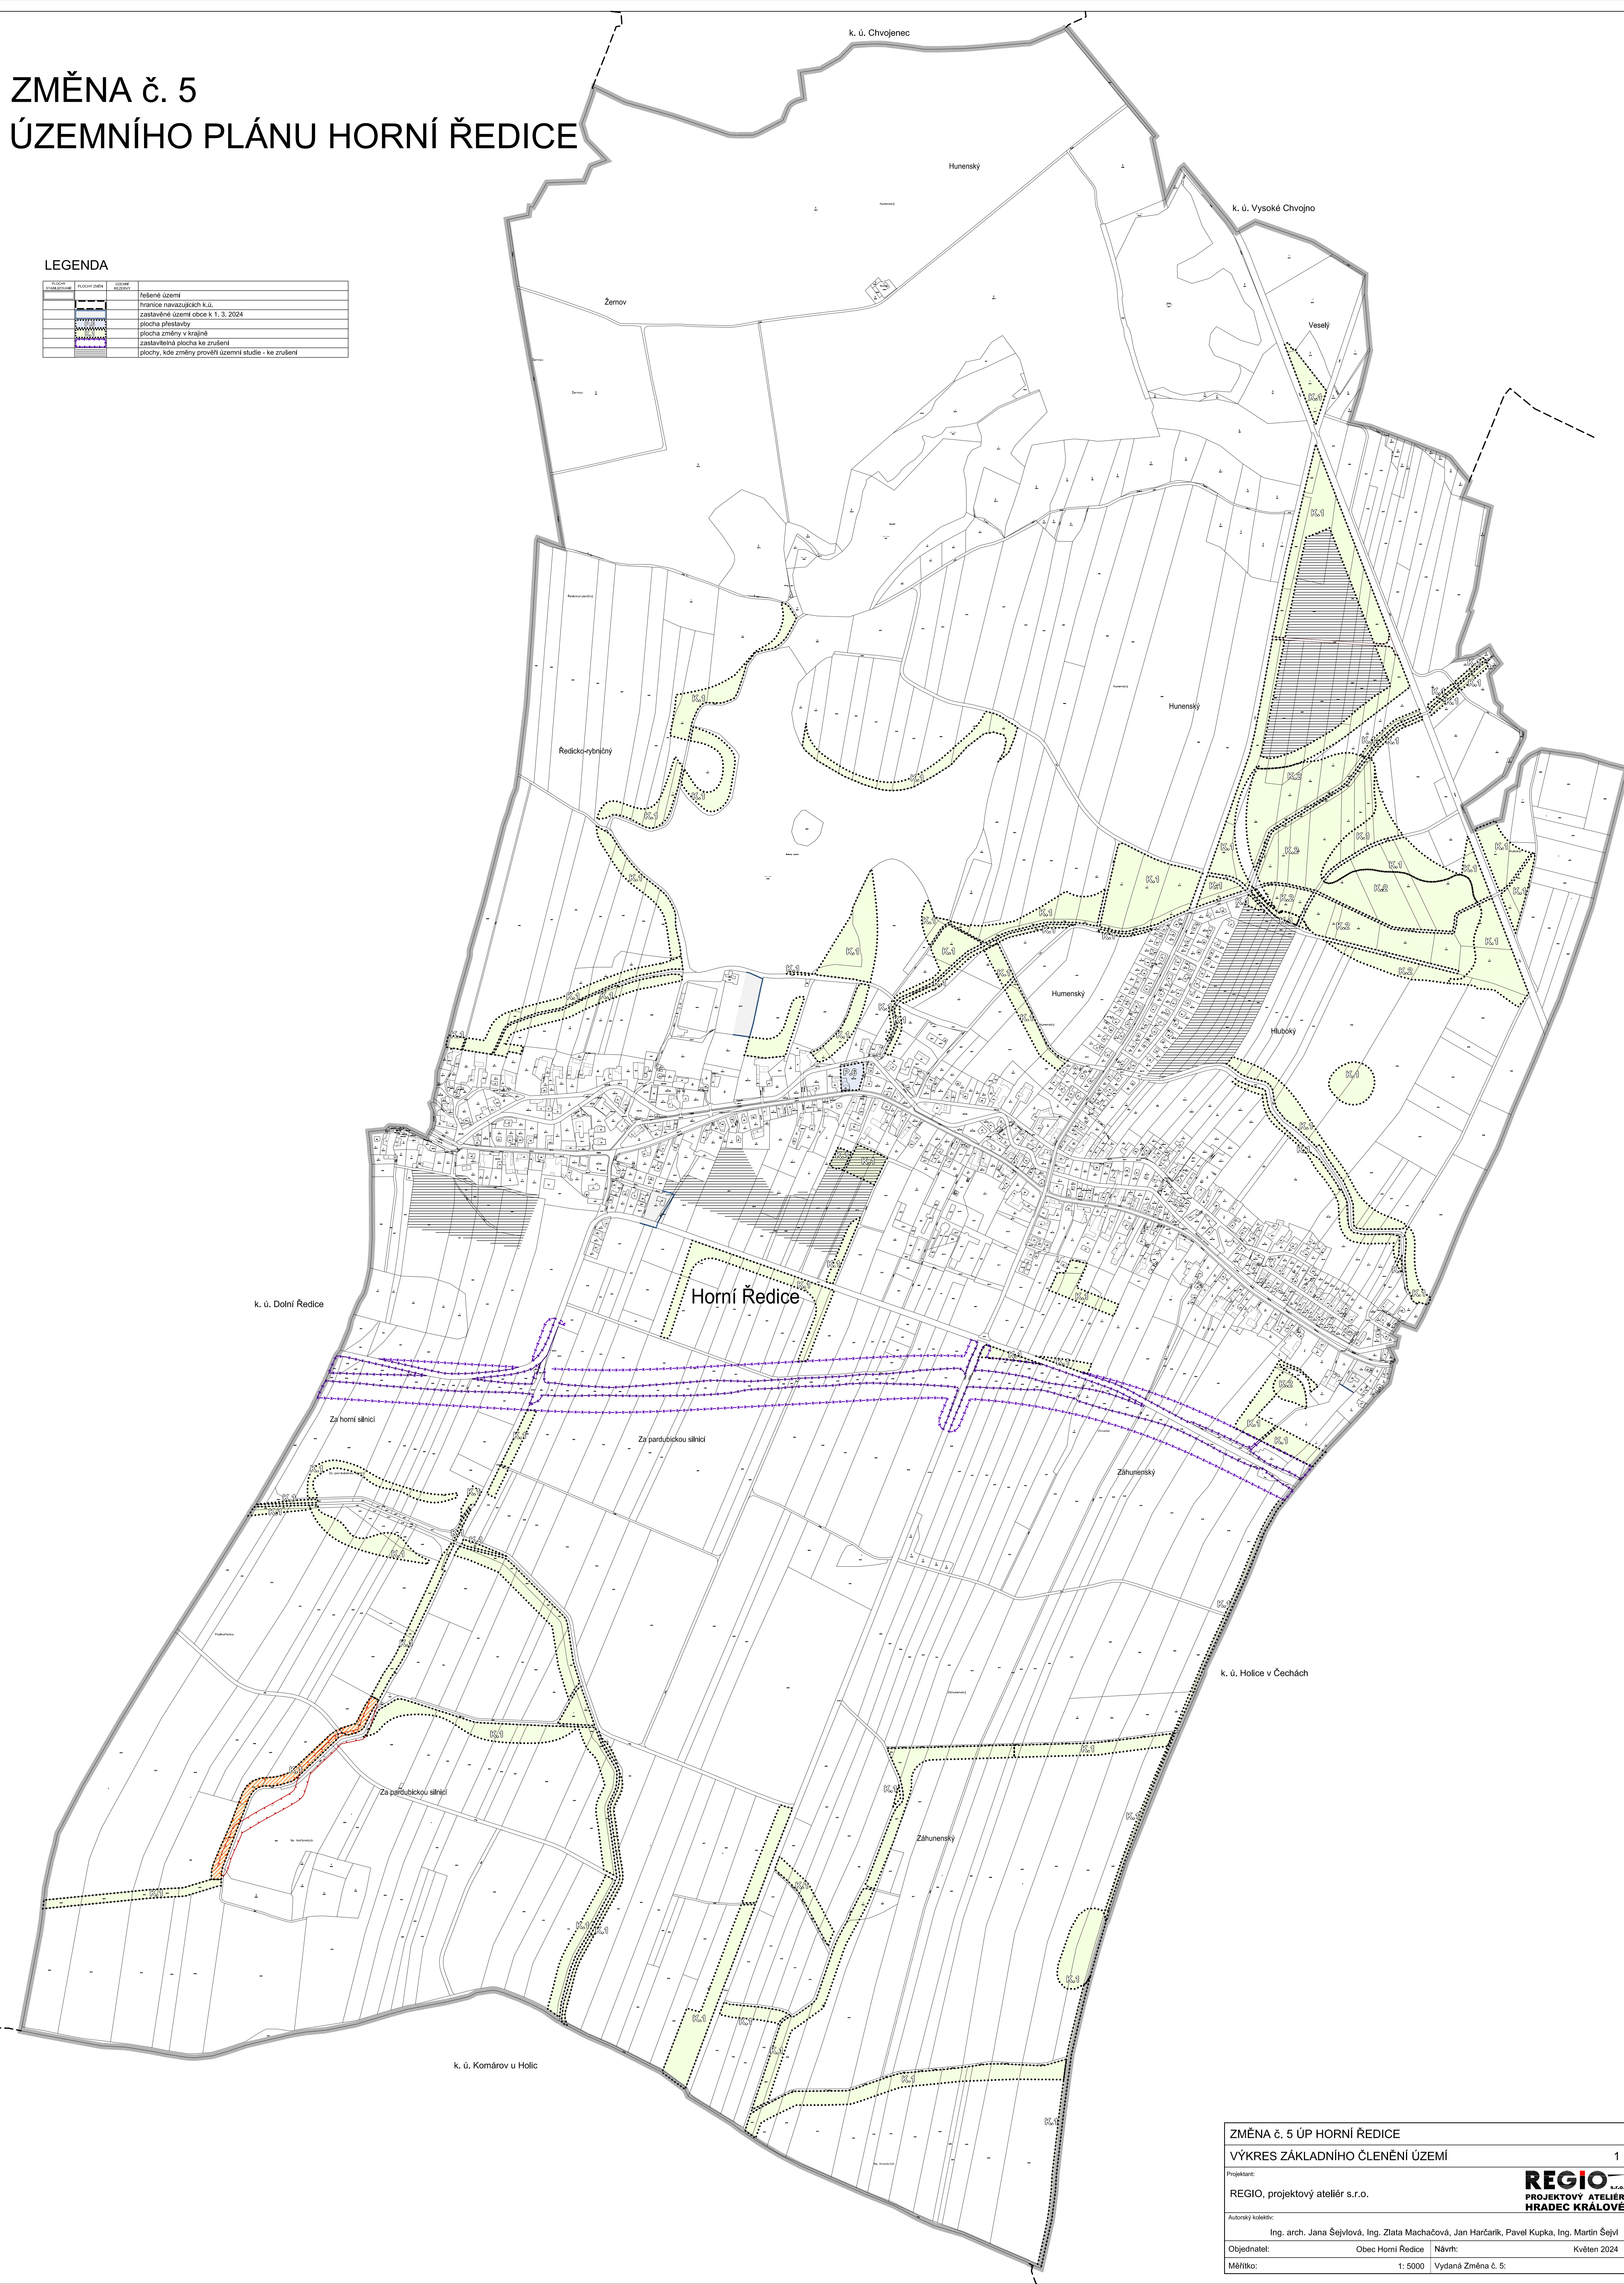

# ZMĚNA č. 5 ÚZEMNÍHO PLÁNU HORNÍ ŘEDICE

## LEGENDA

SYMBOL	PLÁNOVÝ ZNĚNÍ	LEGENDA
	fešné území	
	hranice navazujících k.ú.	
	zastavěné území obce k 1, 3, 2024	
	plocha přestavby	
	plocha změny v krajně	
	zastavěná plocha ke zrušení	
	plochy, kde změny prověří územní studie - ke zrušení	