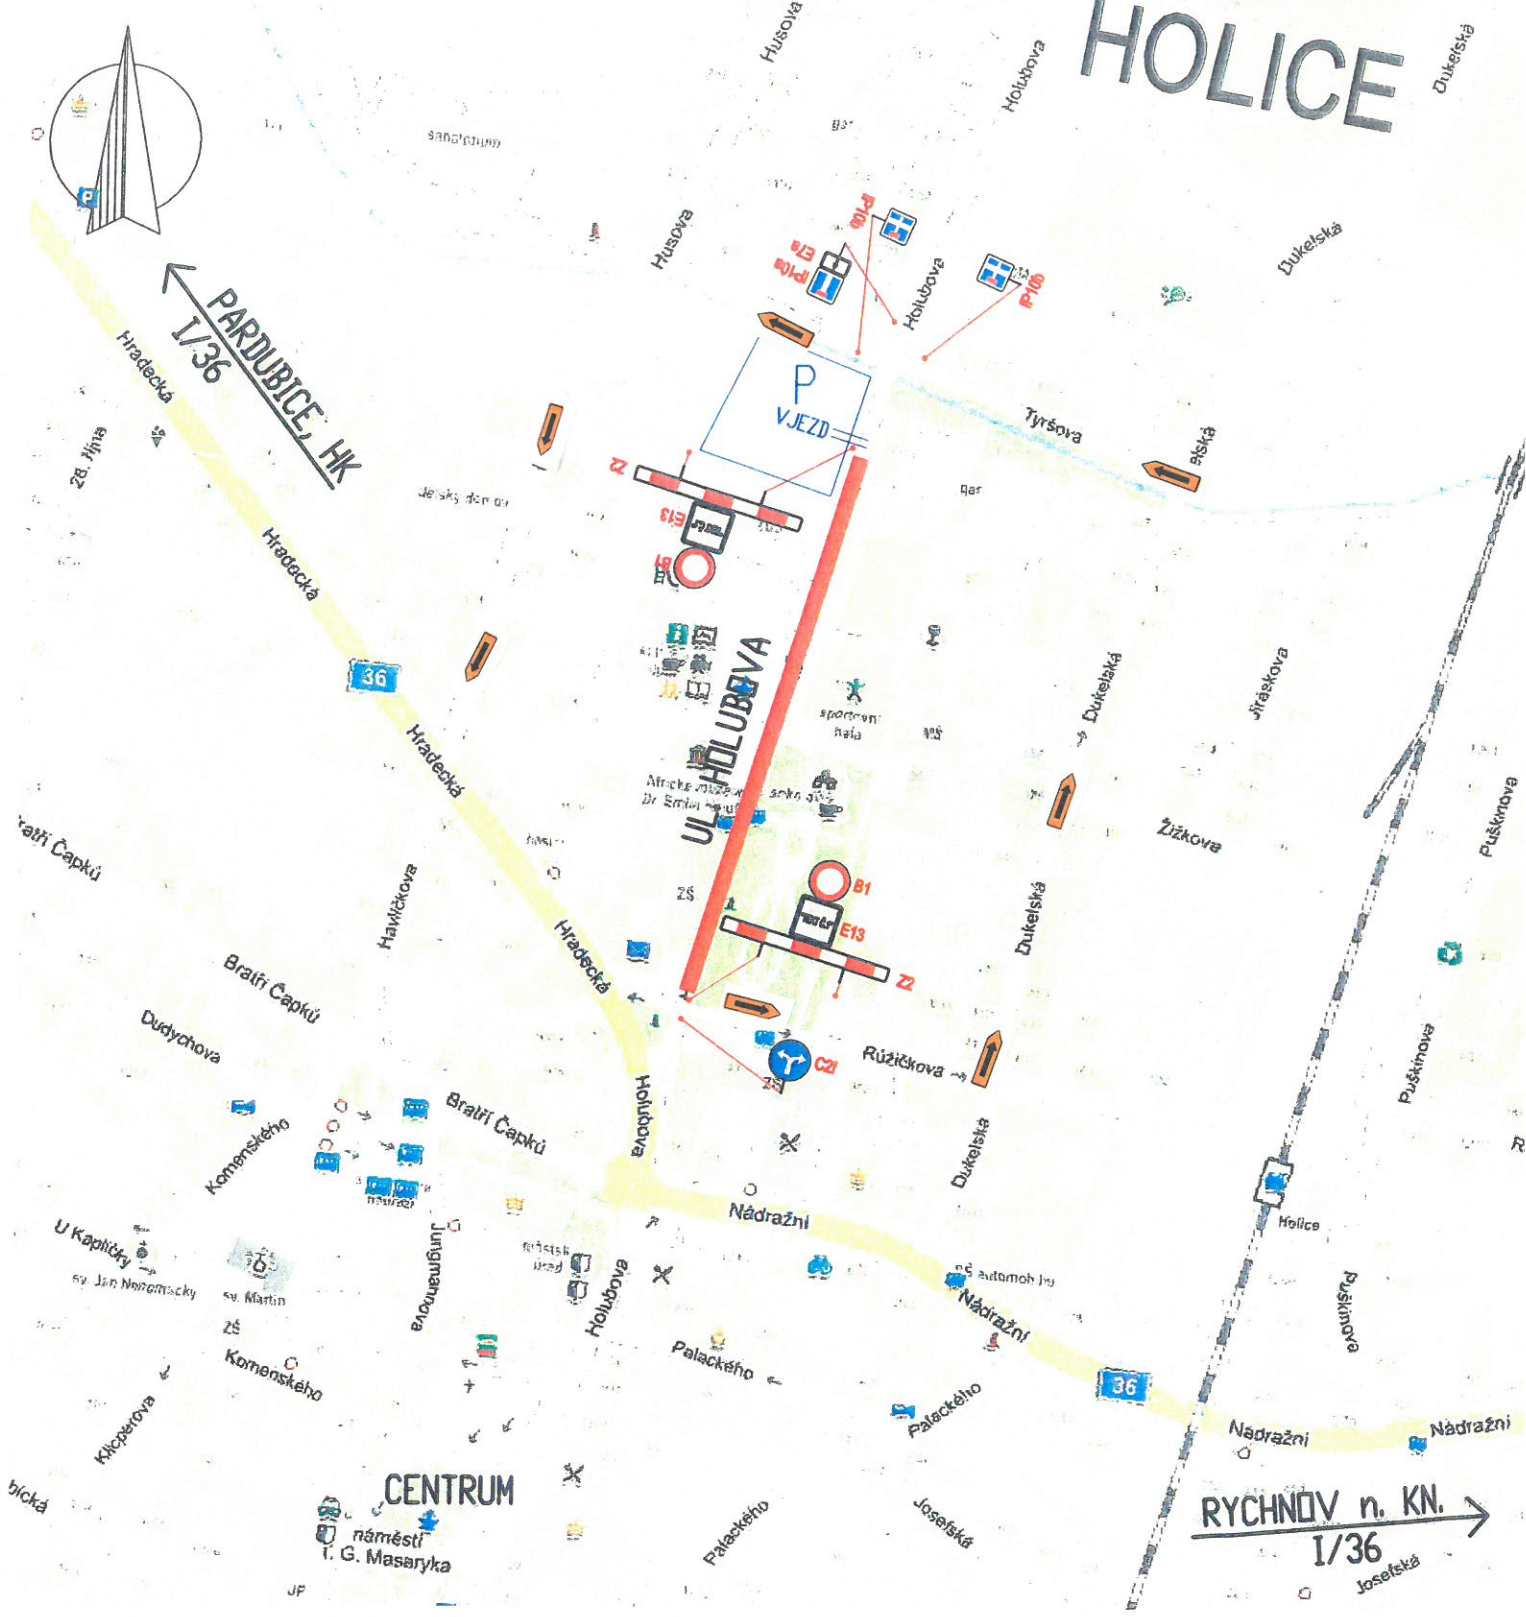

HOLICE

LEGENDA DOČASNÉHO DOPRAVNÍHO ZNAČENÍ:

B1+E13+Z2 - TEXT Č.2:

MIMO VOZIDEL
URČENÝCH
POŘADATELEM

 UZAVŘENÝ ÚSEK

VÝPIS DOČASNÉHO DOPRAVNÍHO ZNAČENÍ - UZAVŘENÍ ULICE HOLUBOVA: